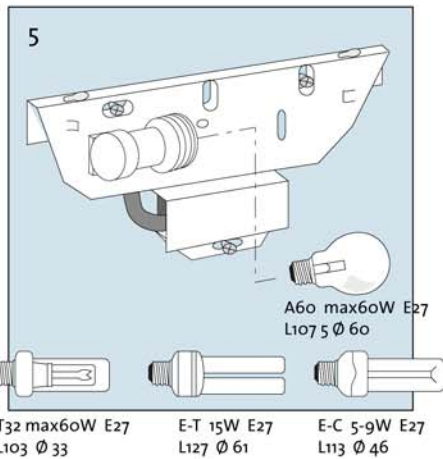

UM 200/03

INSTALLATION INSTRUCTIONS • INSTRUCTIONS DE POSE • PLAATINGSINSTRUCTIES • GEBRAUCHSANLEITUNG • MANUAL DEL USUARIO • GUIDA DELL'UTENTE • MANUAL DE UTILIZAÇÃO

230-240V  0,8m. 

 CLASS I 